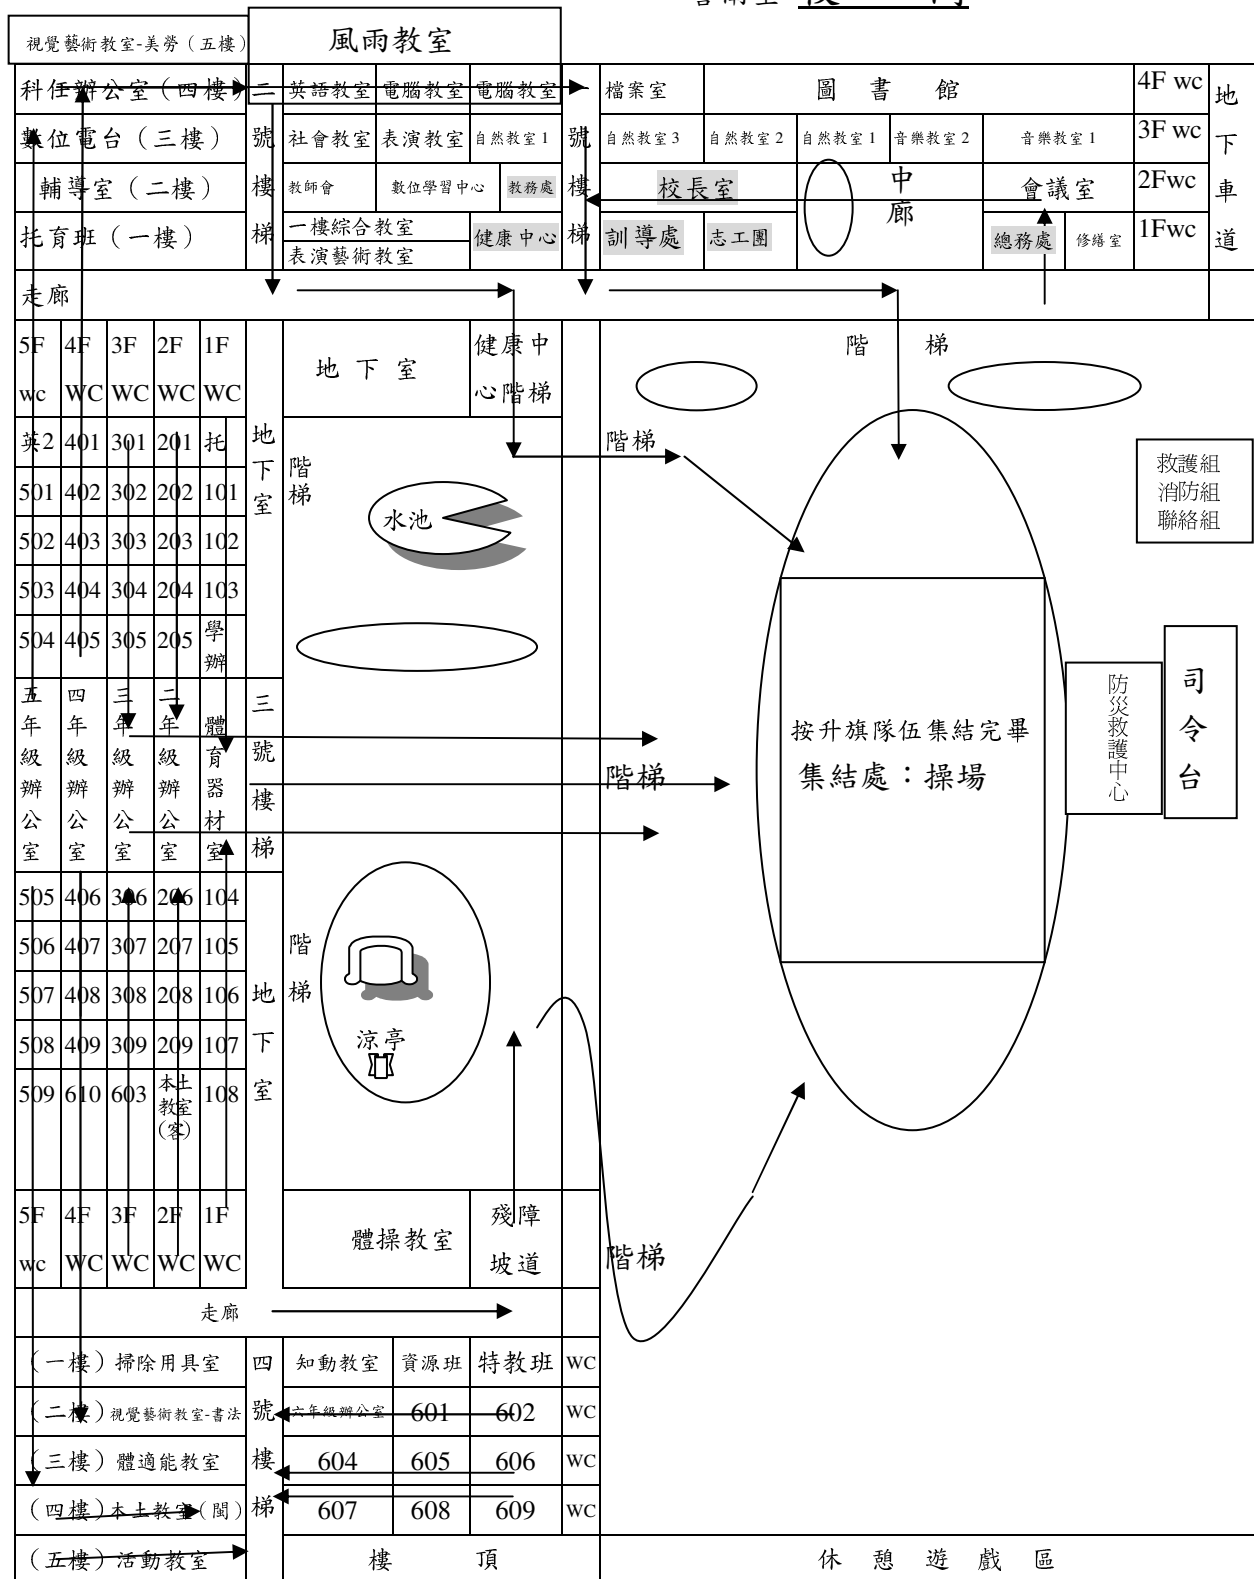

中壢市興國國小緊急避難疏散動線圖

警衛室 校 門

※疏散分配路線

- 一、五樓五年級由一號及四號樓梯到操場疏散集結。
- 二、四樓 4-6~4-9、6-10 由四號樓梯、4-1~4-5 由二號樓梯接健康中心旁階梯，到操場疏散集結。
- 三、二、三年級和六年三班由三號樓梯疏散到操場集結。
- 四、一年級由三號樓梯圓樓靠中央位置疏散到操場集結。